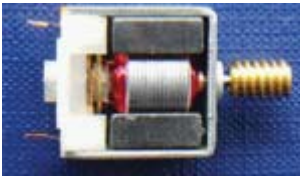

STP-13243003202

MTCO Display 24V yellow Illum Keys

STP-13243003203

MTCO Display 12V red Illum Keys

STP-13243002700

MTCO Motor front door

STP-13243003101

MTCO Double excentr. Shaft